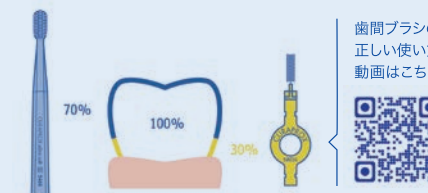

5460本の超極細毛(クーレン®繊維)を使用し、歯と歯ぐきにやさしく、プラークをしっかりと取り除きます。

CPS プライム(06・07) 歯間ブラシ:

歯ブラシでみがけない歯間に1日1回1ストローク。歯間に入ったプラークを効果的に清掃します。一般的な2つの歯間サイズのブラシ入。

CPS 07
通過径 0.7 mm

CPS 06
通過径 0.6 mm

① 歯と歯の間みがけていますか?

歯の全体を100%で見たととき、歯の表面は全体のうち約70%、残り約30%は歯の隙間と言われてます。この隙間は歯ブラシではみがけないため、よりむし歯のリスクが高い部位なのです。歯ブラシではみがけない隙間を歯間ブラシでみがきましょう!

歯間ブラシの正しい使い方動画はこちら

クラプロックスビーユー 歯みがき (10mL) 全6色 (フレーバー) オンライン限定
各¥550/本 (税込)

クラプロックスビーユー 歯ブラシ+歯みがきパック
各¥1,760 (税込)

クラプロックスビーユー 歯ブラシ+歯みがきボックスセット
(クラプロックス歯ブラシ CS 54601本 +
クラプロックスビーユー10mL 6色各1個)
¥3,960 (税込)

クラプロックスビーユー トラベルセット
各¥2,310 (税込)