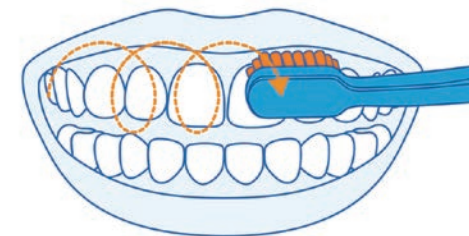

歯ブラシは、軽くペンを持つように握ってください。このペングリップ(鉛筆持ち)により、自然な強さで効果的なブラッシングができます。

八角形のハンドルは、ペングリップで持つことで歯みがきに最適な45°で当たるようにできています。

45° DEGREE ANGLE

2 歯と歯肉に半分ずつ、 角度45°で当てる

歯みがきは特に、歯と歯の間、歯と歯肉の間をキレイにするために行います。そのためには、ブラシの半分を歯に、もう半分を歯肉に、45°に当ててみがきましょう！

SOFT TOUCH

3 ブラシは 軽く当てる

みがくときは、ブラシの面を歯に軽く当てるイメージです。力をかけすぎると下図(NG)のように毛先が広がり、プラークをきれいに除去できません。

ROUND AND ROUND

4 軽いタッチで くるくる回すようにみがく

実際にみがいてみましょう。コツは、くるくると円を描くようにみがくことです。「クーレン®繊維」は、歯肉にやさしく安心してみがくことができます。

楽しく正しく歯みがき

CURAPROX Kids

上手に持てる
やさしくみがける
身に付く歯みがき習慣

対象年齢
4-12 歳

毛の植立本数 **5,500本**
毛先の直径 **0.09mm** 柄の長さ **163mm**
ヘッドのサイズ **20x10mm**

¥1,210 (税込)

赤ちゃんの健やかな成長と共に

クラブロックスベビー歯がため

クラブロックスベビー
歯がため ブルー
¥3,630 (税込)