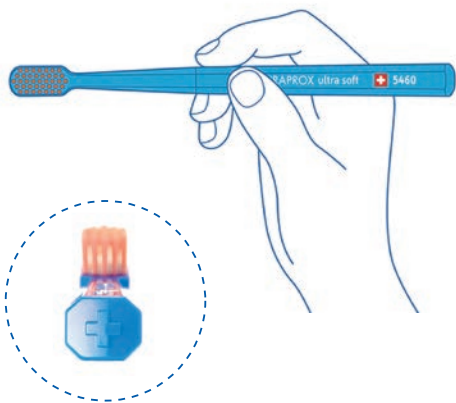

理想的な歯みがきのために開発されたクラブロックスのブラシ毛「クーレン®繊維」は、一般的な歯ブラシとは使い方が違います。「クーレン®繊維」による、歯みがきの効果を最大限に得るため、正しい使い方を身に付けましょう！

i information

みがき方カンタン動画や、
キャップの取り扱い方法・
正しいお手入れ方法の動画はこちら！

curaprox.shop/use/

PEN GLIP

1 ペングリップ(鉛筆持ち)で 優しく持つ

歯ブラシは、軽くペンを持つように握ってください。このペングリップ(鉛筆持ち)により、自然な強さで効果的なブラッシングができます。

八角形のハンドルは、ペングリップで持つことで歯みがきに最適な45°で当たるようにできています。

45° DEGREE ANGLE

2 歯と歯肉に半分ずつ、 角度45°で当てる

歯みがきは特に、歯と歯の間、歯と歯肉の間をキレイにするために行います。そのためには、ブラシの半分を歯に、もう半分を歯肉に、45°に当ててみがきましょう！